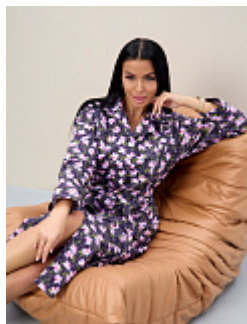

Производство:

Ивановская обл., г. Шуя
ул. 1-я Нагорная, д.16
Тел. 8-920-352-01-11
Время работы: 9.00-16.00

Продажа:

Ивановская обл., г. Шуя, ул. 1-я Нагорная, д.16
Время работы: 9.00-16.00
Тел. 8 (920) 352-01-11 Евгений
E-mail: opt@leto-tekс.ru

Халат фланель м111 сиреневый

Состав:
100% хлопок
Ткань:
фланель
Размер:
48,50,52,54,56,58,60,62
Цена:
995 руб.

Халат фланель м10 цветы

Состав:
100% хлопок
Ткань:
фланель
Размер:
48,50,54,56,58,60,62
Цена:
1010 руб.

Халат-рубашка фланель м41пион

Состав:
100% хлопок
Ткань:
фланель
Размер:
46,48,50,54,56,58,60
Цена:
1130 руб.

Халат женский м51орнамент

Состав:
100% хлопок
Ткань:
кулирка
Размер:
46,48,50,52,54,56
Цена:
790 руб.

Халат-рубашка поплин м47полос

Состав:
70% хлопок, 27% нейлон, 3% спандекс
Ткань:
Поплин
Размер:
46,48,50,52,54,56,58,60
Цена:
1400 руб.

Халат женский из бязи м107маки

Состав:
100% хлопок
Ткань:
Бязь
Размер:
44,46,48,50,52,54,56,58,60,62
Цена:
650 руб.