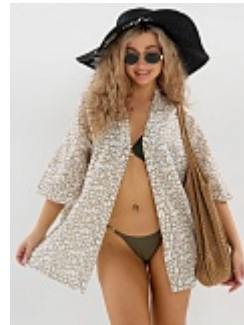

Туника женская м18г

Состав:
100% хлопок
Ткань:
муслин
Размер:
48
Цена:
1100 руб.

Туника женская м18 леопард

Состав:
100% хлопок
Ткань:
муслин
Размер:
42,44,46,48,50,52,54,56
Цена:
1260 руб.

Туника женская м28 леопард