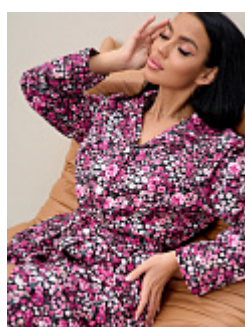

Халат фланель м111 бордовый

Состав:

100% хлопок

Ткань:

фланель

Размер:

48,50,52,54,56,58,60,62

Цена:

995 руб.