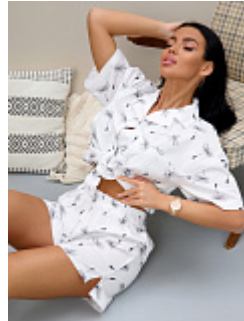

Пижама женская м32 одуванчики

Состав:
100% хлопок
Ткань:
сатин
Размер:
42,44,46,48,50,52,54,56
Цена:
895 руб.