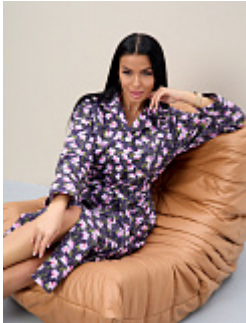

Производство:

Ивановская обл., г. Шуя
ул. 1-я Нагорная, д.16
Тел. 8-920-352-01-11
Время работы: 9.00-16.00

Продажа:

Ивановская обл., г. Шуя, ул. 1-я Нагорная, д.16
Время работы: 9.00-16.00
Тел. 8 (920) 352-01-11 Евгений
E-mail: opt@leto-tek.ru

Халат фланель м111 сиреневый

Состав:
100% хлопок
Ткань:
фланель
Размер:
48,50,52,54,56,58,60,62
Цена:
995 руб.

Халат фланель м10 цветы

Состав:
100% хлопок
Ткань:
фланель
Размер:
48,50,54,56,58,60,62
Цена:
1010 руб.

Ночная сорочка м42 листья

Состав:
100% хлопок
Ткань:
фланель
Размер:
46,48,50,52,54,56,58,60
Цена:
760 руб.

Халат-рубашка фланель м41пион

Состав:
100% хлопок
Ткань:
фланель
Размер:
46,48,50,54,56,58,60
Цена:
1130 руб.

Халат-рубашка фланель м41желтый

Состав:
100% хлопок
Ткань:
Фланель
Размер:
46,48,50,52,54,56,58,60
Цена:
870 руб.